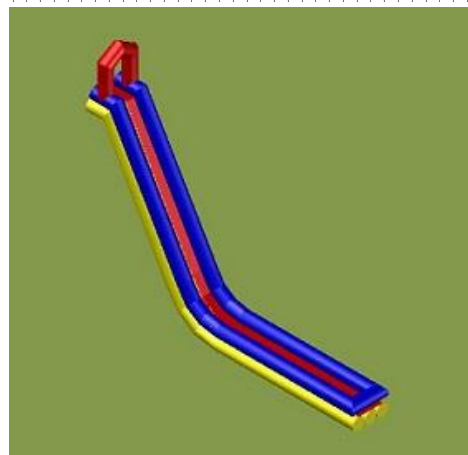

Водная горка «**Харакири**»

требуется вышка 7,8 м. (возможны другие размеры). Горка с бассейном одно целое.

Высота со старта 7,8 м, Ширина 2 м

Длина ската 12 м.

Общая длина по земле 14,5 м.

Внешние размеры бассейна 6,1 (внутри 5,5)

Вес 200 кг., упаковка 1,4 х 0,9 х 0,7 м

В комплекте – изделие, паспорт/инструкция, рем. набор, электрический насос, сумка

207 500 р