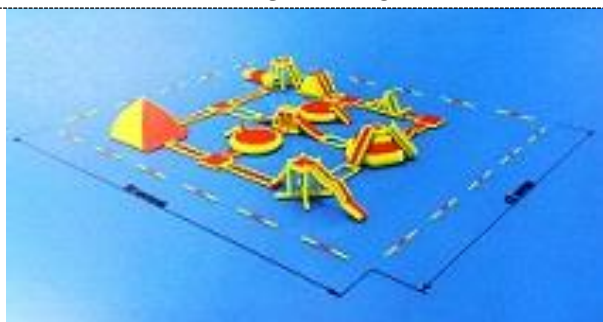

## Надувной аквапарк

описание и цена – по запросу.

Надувной аквапарк - цена и описание – по запросу.

Варианты надувных аквапарков:

Миниаквапарк на площадь  
51 м x 28 м

Мидиаквапарк на площадь

Максиаквапарк на площадь  
50 м x 42 м